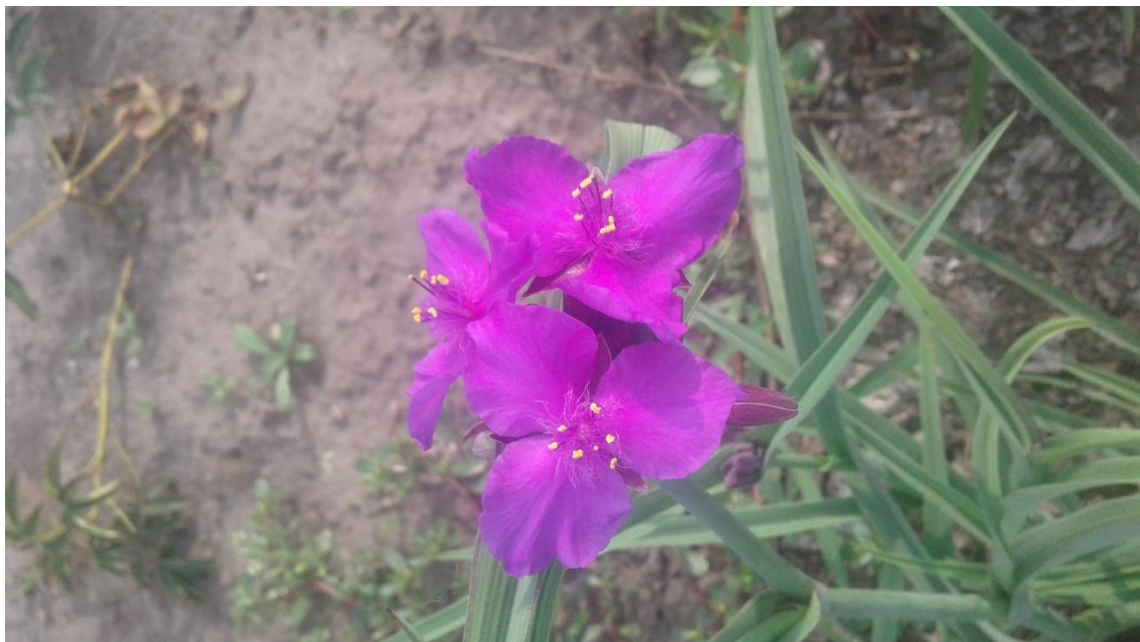

Традесканция Андерсена – многолетник, цветущий на протяжении пол-года. Цветки распускаются в первой половине дня, а после обеда закрываются. Требователен к уходу.

Светло-сиреневая

Синяя

Пурпурная

Сорт Билбери Айс